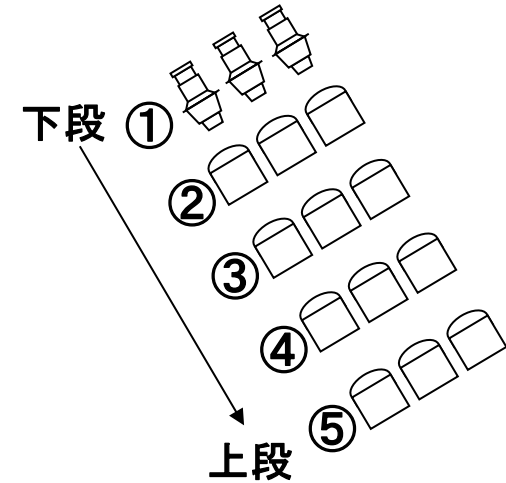

CL

- ・1kwツツ(8インチ)
- ・1kwPar(ナロー)
- ・30A直×2
- ・DMX・OUT×1

FR

- ・最下段: ソースフォー26°×3
- ・2段目以降: 1kwツツ(8インチ)3台4色
- ・30A直×1
- ・DMX・OUT×1